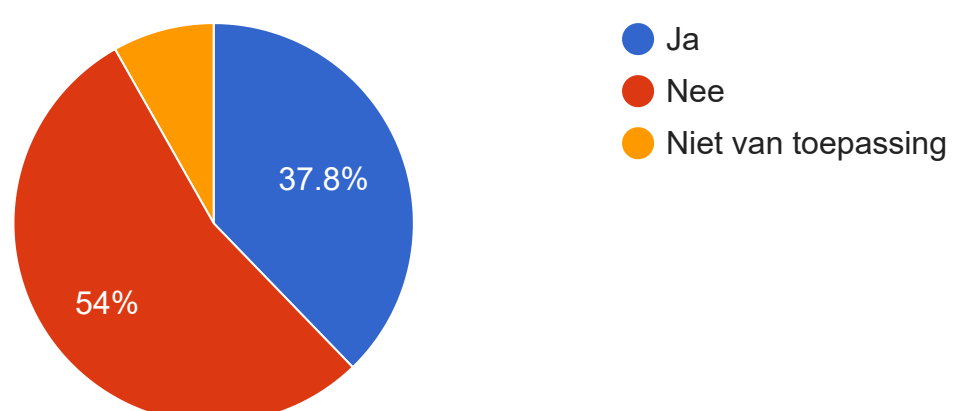

Heb je er bezwaar tegen als je collega heeft gerookt in de wagen?

1938 submissions