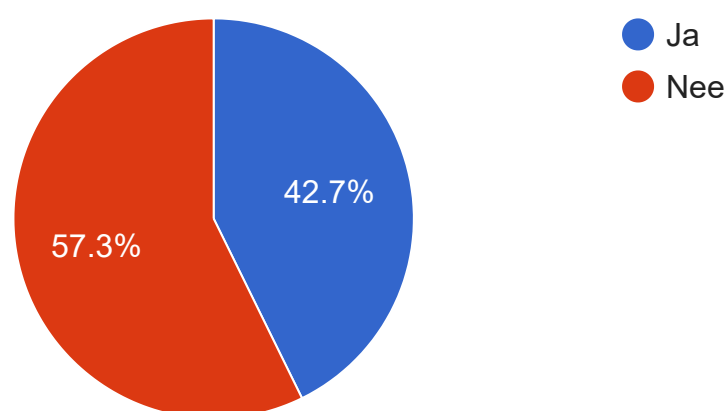

In total 1939 submission

Moet roken in de vrachtwagencabine aan banden worden gelegd?

Rook je zelf?

1934 submissions

Deel je de vrachtwagen met andere chauffeurs?

1931 submissions

Heb je er bezwaar tegen als je collega heeft gerookt in de wagen?