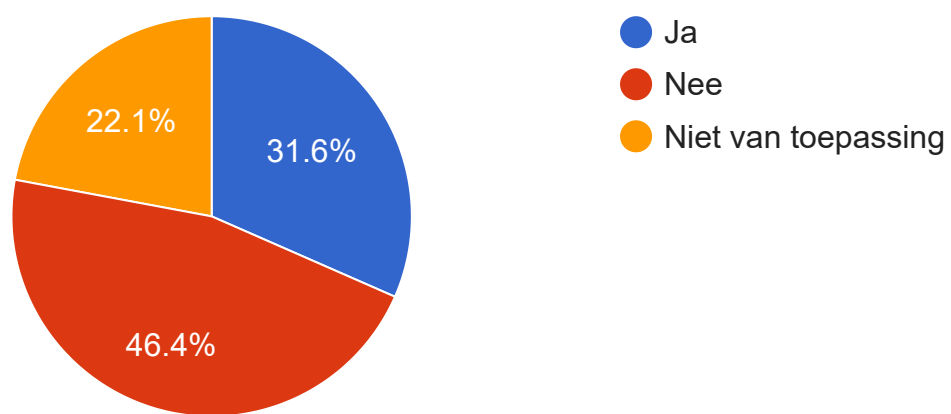

Heb je aan je werkgever aangegeven dat je wilt dat er niet gerookt wordt in de wagen?

1935 submissions