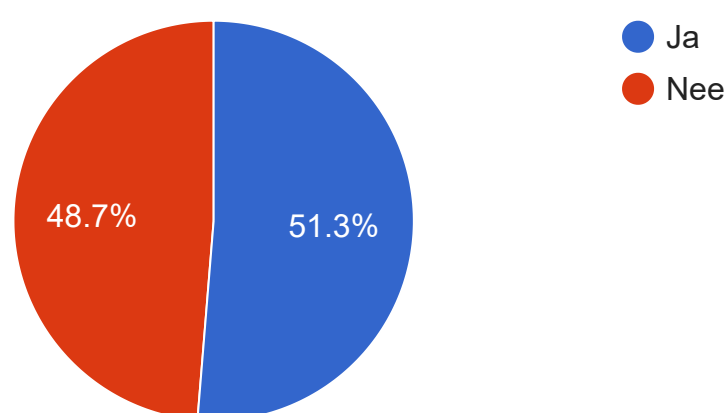

In total 1939 submission

Moet roken in de vrachtwagencabine aan banden worden gelegd?

Rook je zelf?

1934 submissions

Deel je de vrachtwagen met andere chauffeurs?

1931 submissions

Heb je er bezwaar tegen als je collega heeft gerookt in de wagen?